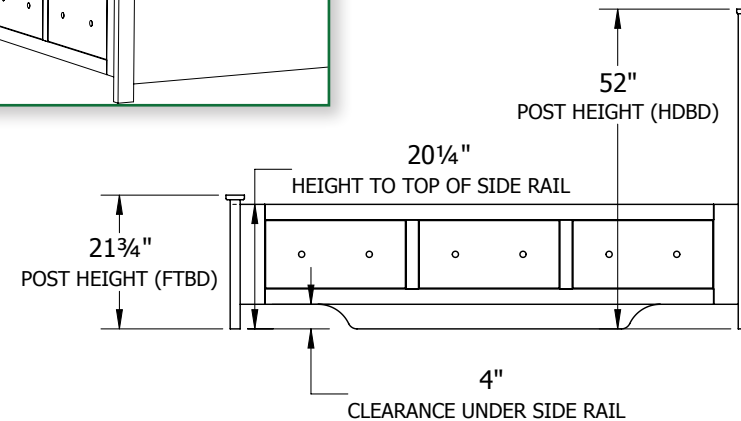

Rail Drawers