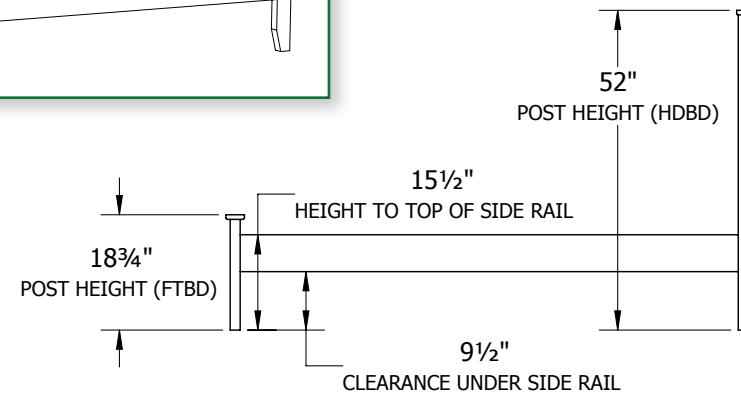

Collection Bed Dimensions & Feature Options

Twin: 45"W x 81"L

Full: 60"W x 81"L

Queen: 66"W x 86"L

King: 82"W x 86"L

Standard Footboard

Low Footboard

Footboard Drawers