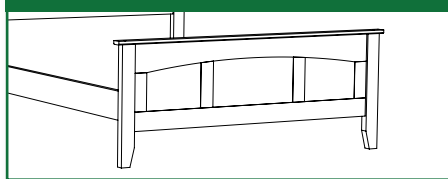

Collection Bed Dimensions & Feature Options

Twin: 45"W x 81"L

Full: 60"W x 81"L

Queen: 66"W x 86"L

King: 82"W x 86"L

Standard Footboard

Low Footboard

Footboard Drawers