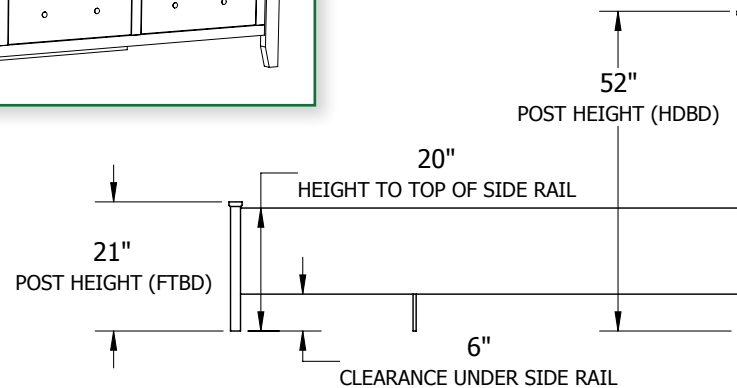

Collection Bed Dimensions & Feature Options

Twin: 45"W x 81"L

Full: 60"W x 81"L

Queen: 66"W x 86"L

King: 82"W x 86"L

Standard Footboard

Low Footboard

Footboard Drawers