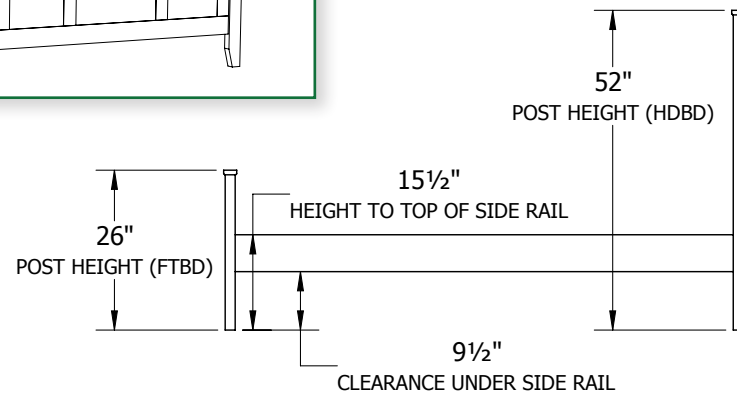

Collection Bed Dimensions & Feature Options

Twin: 45"W x 81"L

Full: 60"W x 81"L

Queen: 66"W x 86"L

King: 82"W x 86"L

Standard Footboard

Low Footboard

Footboard Drawers