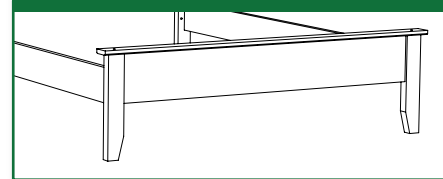

Collection Bed Dimensions & Feature Options

Twin: 45"W x 81"L

Full: 60"W x 81"L

Queen: 66"W x 86"L

King: 82"W x 86"L

Standard Footboard

Low Footboard

Footboard Drawers